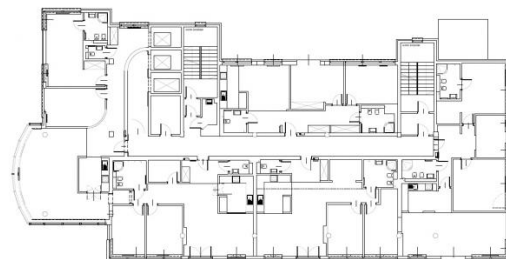

Jesionowa Business Point

Katowice, Koszutka, ul. Jesionowa 22

Informacje o budynku | Building information

Status budynku Building status	Istniejący Existing
Rok budowy Year of construction	2008
Powierzchnia wspólna Common space	2,91 %
Współczynnik miejsc parkingowych Parking ratio	1 / 57 m ²
Całkowita powierzchnia budynku Total building area	9 742 m ²

* m²/miesiąc | per m² per month

Lokalizacja | Location

Dostępna powierzchnia | Available space

po zalogowaniu | after login

Dostępna powierzchnia biurowa
Available office space

po zalogowaniu | after login

Plan piętra | Floor plan

Dostępna powierzchnia | Available space

Piętro Floor	Powierzchnia wolna Vacant space	Czynsz Rent	Dostępność Availability
3	prosimy o kontakt please contact us	prosimy o kontakt please contact us	prosimy o kontakt please contact us
4	prosimy o kontakt please contact us	prosimy o kontakt please contact us	prosimy o kontakt please contact us
7	prosimy o kontakt please contact us	prosimy o kontakt please contact us	prosimy o kontakt please contact us
8	prosimy o kontakt please contact us	prosimy o kontakt please contact us	prosimy o kontakt please contact us
Razem Total	po zalogowaniu after login		